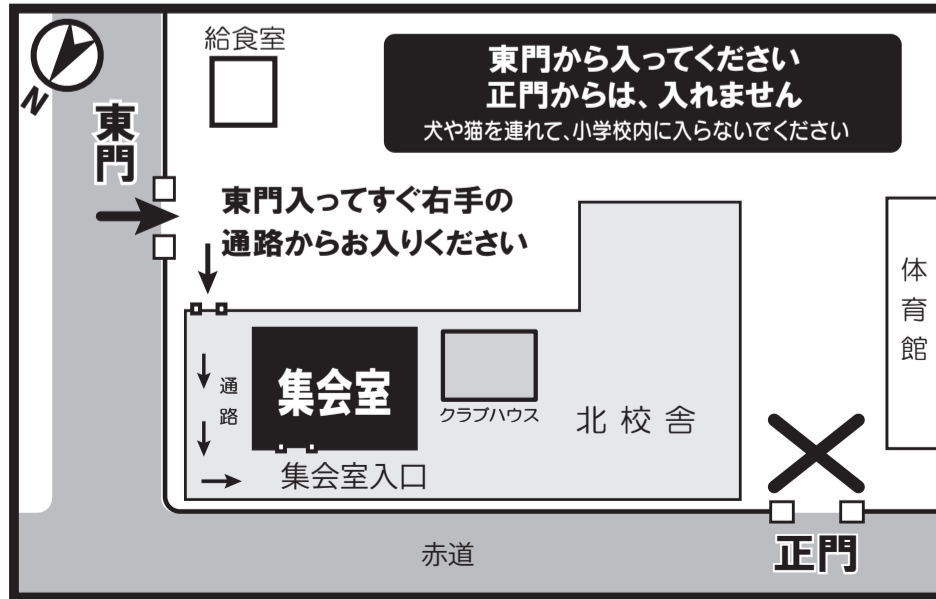

11月17日(日) 兵庫県知事選挙

投票所：竹の台小学校集会室

10月27日(日)の衆議院議員選挙に続き兵庫県知事選挙が行われます。私たちの代表を選ぶ大切な選挙です。事前に各ご家庭に届く選挙公報等を見て、投票所に足を運んでください。竹の台にお住まいの方の投票所は、竹の台小学校東門入ってすぐの教室(集会室)です。当日は、正門からは入れませんのでご注意ください。

竹の台小学校投票所 集会室(入口は駐車場のある東門から)

源水さんは右から3人目